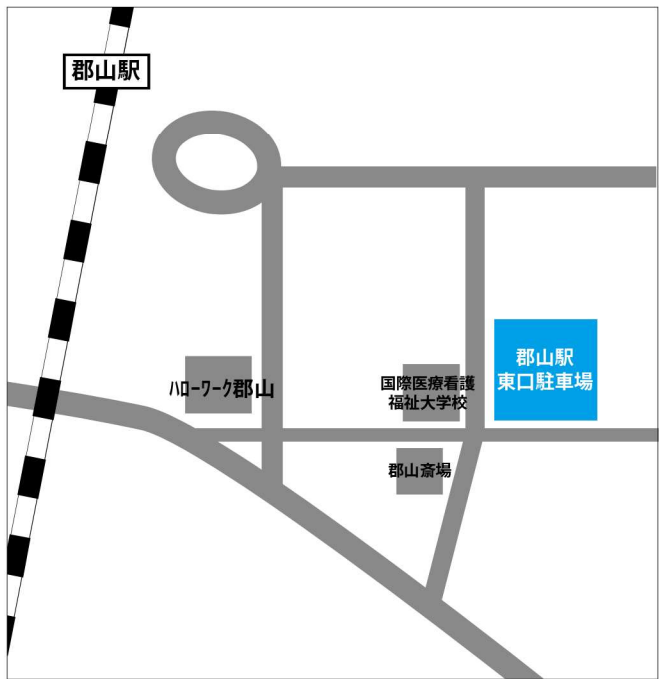

P

駐車料金値下げしました！

駐車スペース 118 台

郡山駅東口駐車場

最長 24 時間 600 円！

日中最大料金
(7:00 ~ 19:00)

400 円

(繰り返し適用されます)

夜間最大料金
(19:00 ~ 7:00)

200 円

(繰り返し適用されます)

最初の 60 分

50 円 / 60 分

それ以降

50 円 / 30 分

時間貸し駐車場

24H

郡山駅東口から徒歩4分!!